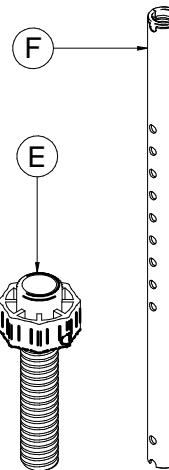

VIBO
Wire processing

Portata massima:
Maximum load:
Charge maxi:
Maximale belastbarkeit:
Carga maxima:

2P 40 Kg

4P 80 Kg

Istruzioni di montaggio

Assembling instructions

Notice de montage

Montageanleitung

AVANT DE COMMENCER, SE
REPORTER AUX CONSEILS
DE MONTAGE EN ANNEXE

VOR DIE MONTAGE, BITTE
BEILIEGENDE
ANWEISUNGEN FOLGEN

ANTES DE EMPEZAR
CONSULTE LOS CONSEJOS
PARA EL MONTAJE

A

G

L

M

H

B x 1

C x 1

D x 1

E x 1

F x 1

G x 4 [4P]

G x 2 [2P]

H x 2 [4P]

H x 1 [2P]

I x 1

L x 4 [2P]

L x 4 [2P]

M x 11

1

MOD	A	B
40	445	436,5
45	486	477,5
60	636	627,5

2