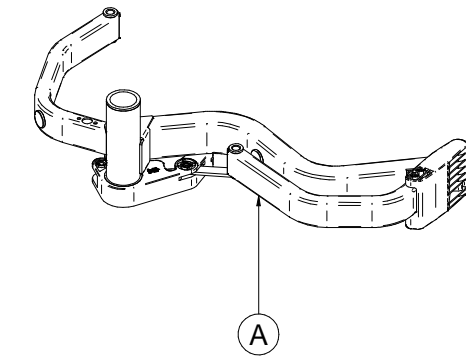

VIBO
Wire processing

Portata massima:
Maximum load:
Charge maxi:
Maximale belastbarkeit:
Carga maxima:

2P 40 Kg

4P 80 Kg

Istruzioni di montaggio

Assembling instructions

Notice de montage

Montageanleitung

Manual de montaje

2P

4P

FLYAST.....DX/14
FLYAST.....SX/14

20 min

1

**PRIMA DI COMINCIARE,
VEDERE I CONSIGLI DI
MONTAGGIO**

BEFORE STARTING, REFER
TO THE ASSEMBLING
ADVICE IN ANNEX

AVANT DE COMMENCER, SE
REPORTER AUX CONSEILS
DE MONTAGE EN ANNEXE

VOR DIE MONTAGE, BITTE
BEILIEGENDE
ANWEISUNGEN FOLGEN

ANTES DE EMPEZAR
CONSULTE LOS CONSEJOS
PARA EL MONTAJE

A

G

L

M

H

F

E

I

B

C

D

A x 4 [4P]

A x 2 [2P]

B x 1

C x 1

D x 1

E x 1

F x 1

G x 4 [4P]

G x 2 [2P]

H x 2 [4P]

H x 1 [2P]

I x 1

L x 4 [2P]

L x 4 [2P]

M x 11